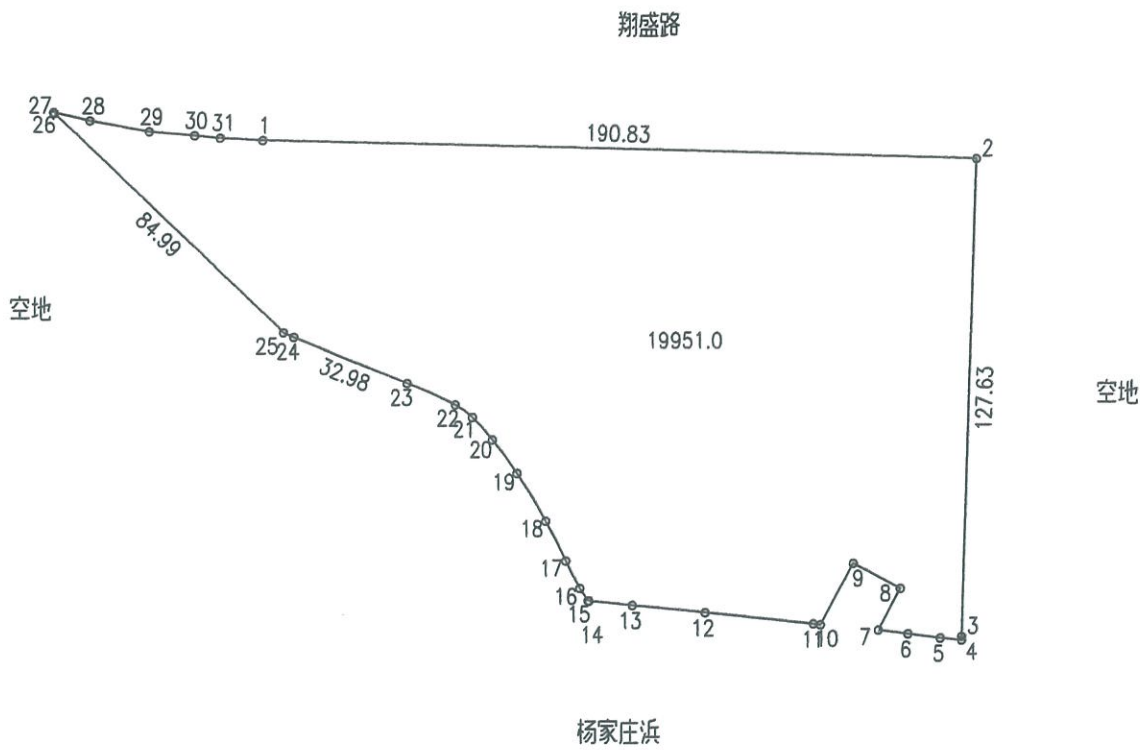

# 宗地 图

单位: m.m<sup>2</sup>

宗地编号:

权利人: XDG(XS)2019-25号

地籍图号:

北

田 Autodesk 教育版产品制作

田 Autodesk 教育版产品制作

绘图日期: 2019年9月23日

1:2060

绘图员: 张晓军

审核日期:

审核员: 华建国